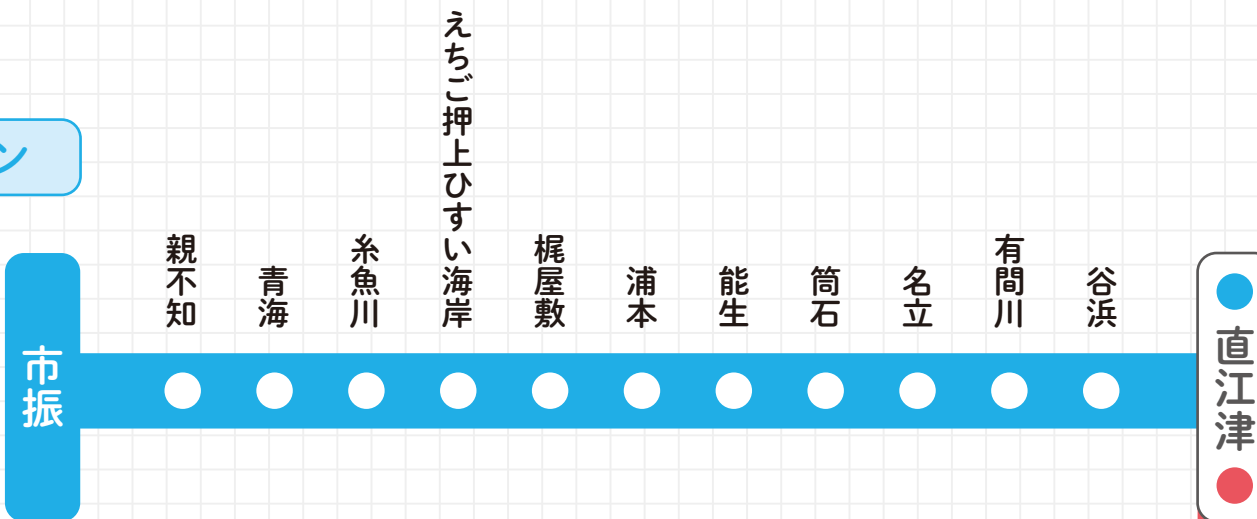

えちごトキめき鉄道

トキてつ

本社所在地	〒942-0003 新潟県上越市東町1番地1
開業年	2010年
総延長	日本海ひすいライン (59.3 km)、妙高はねうまライン (37.7 km)

日本海ひすいライン・妙高はねうまライン 路線図

日本海ひすいライン

妙高はねうまライン