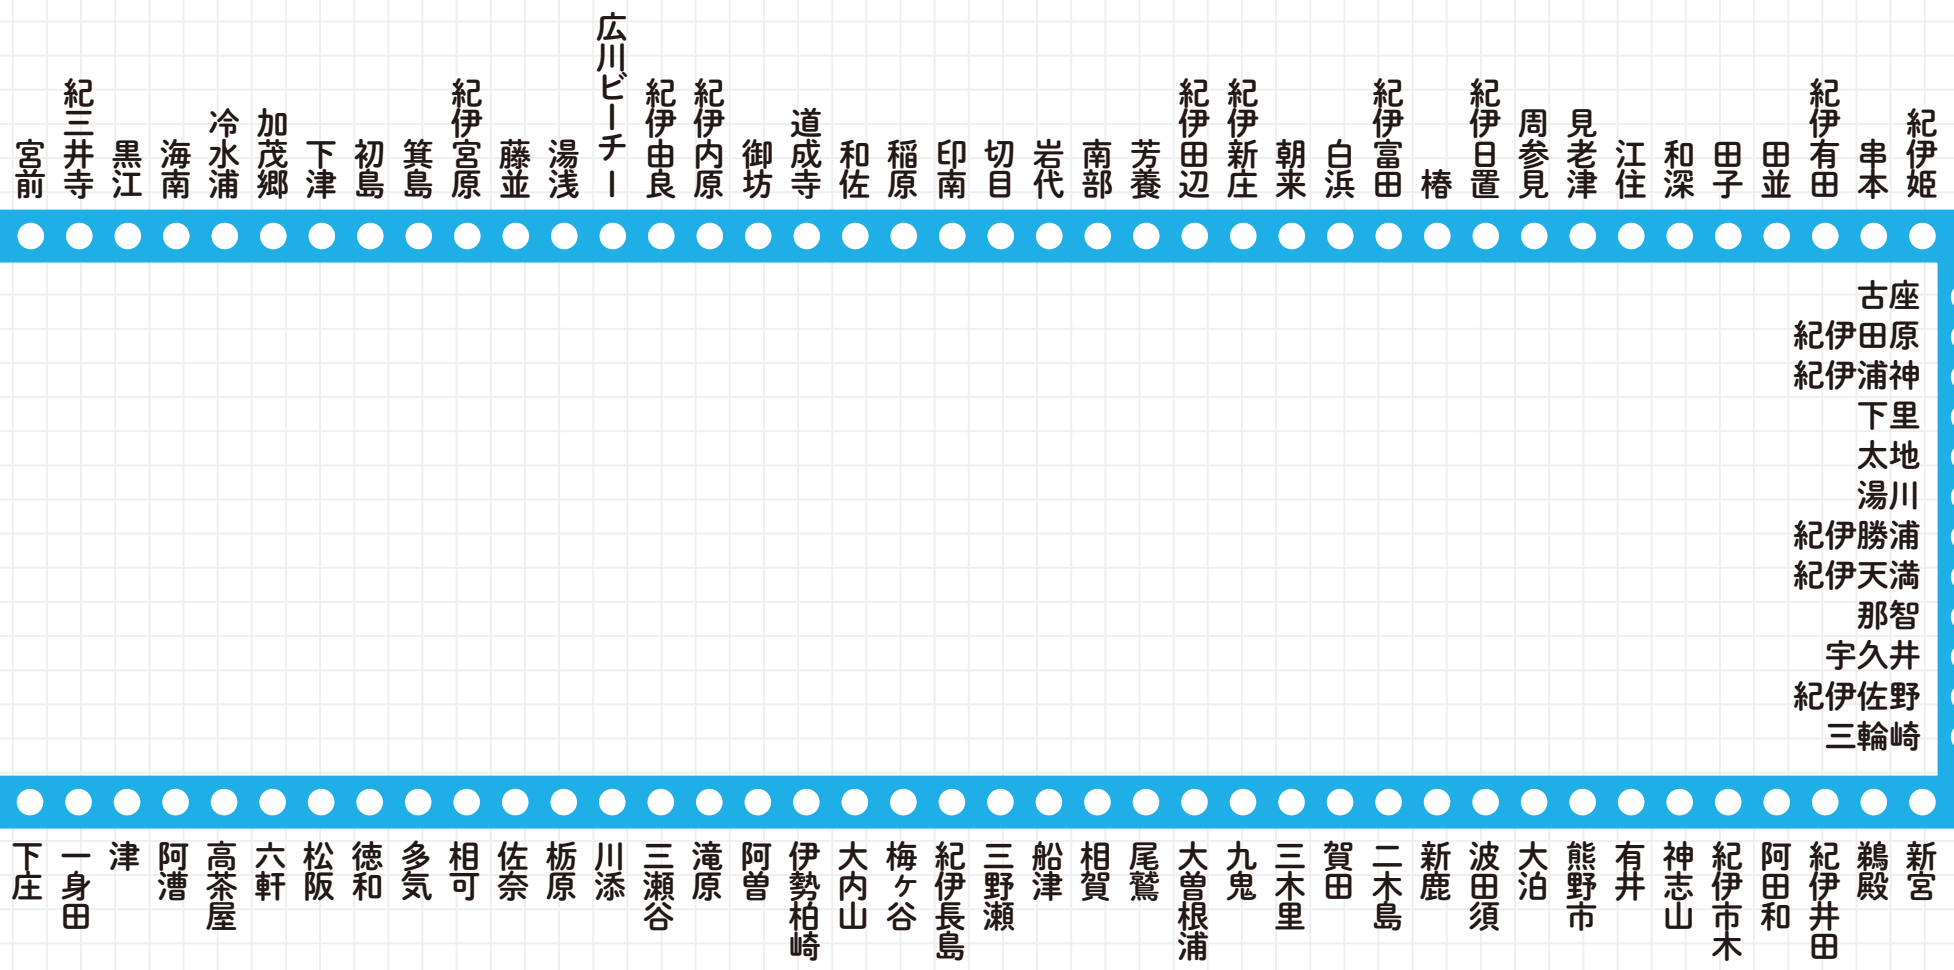

紀勢本線

本社所在地	〒530-8341 大阪府大阪市北区芝田二丁目 4 番 24 号
開業年	1891年
総延長	384.2km

紀勢本線 路線図

和歌山

亀山