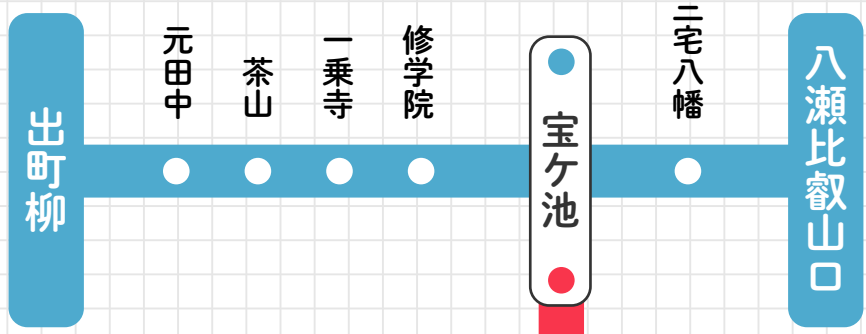

叡山鉄道

叡電 (えいでん)

本社所在地	〒606-8007 京都府京都市左京区山端巷町田町 8 番地の 80
開業年	1985年
総延長	叡山本線 (5.6 km)、鞍馬線 (8.8 km)

叡山本線、鞍馬線 路線図

叡山本線

鞍馬線