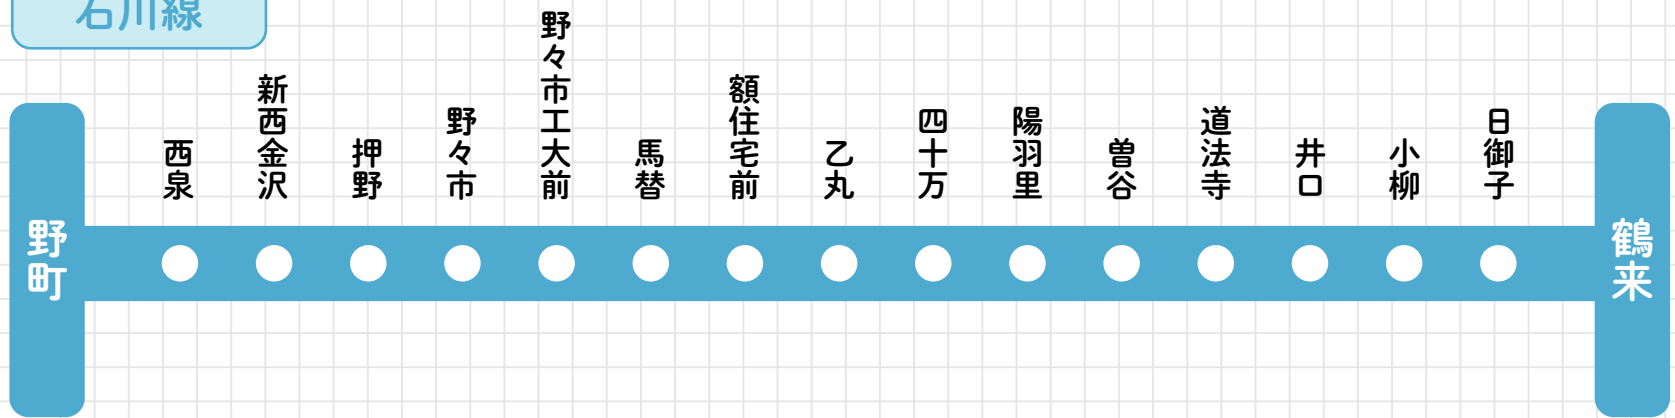

北陸鉄道

北鉄 (ほくてつ)

本社所在地	〒920-8508 石川県金沢市割出町 556 番地
開業年	1943年
総延長	石川線 (13.8 km)、浅野川線 (6.8 km)

石川線・浅野川線 路線図

石川線

浅野川線