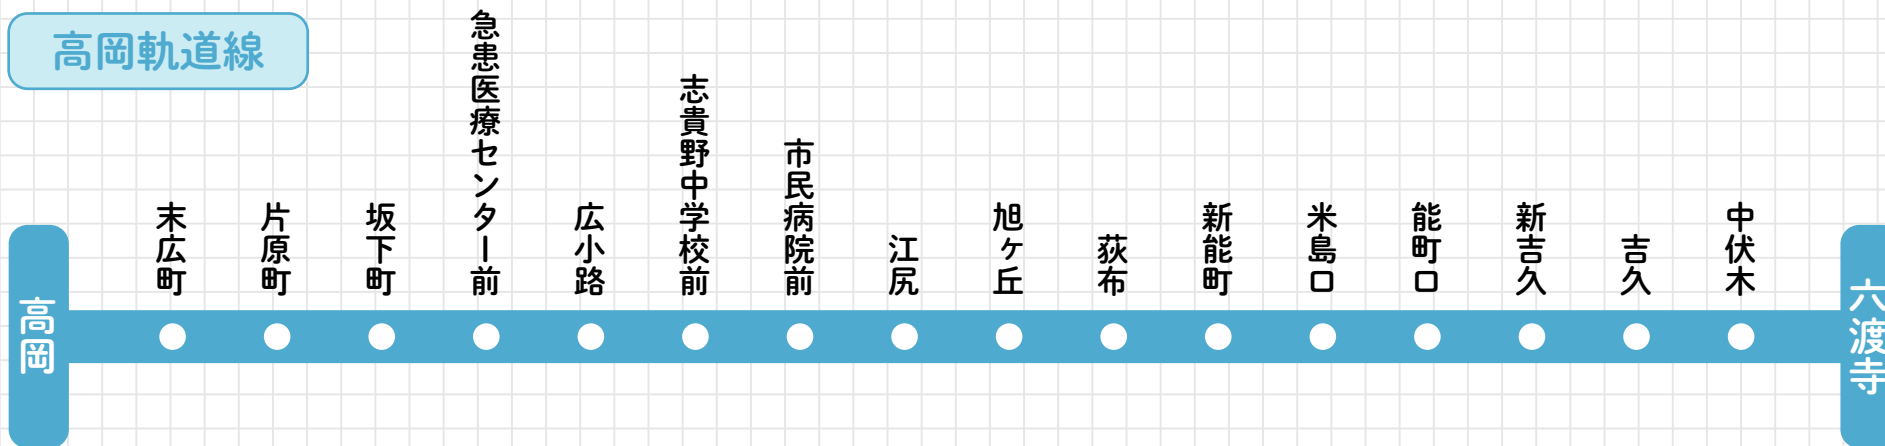

# 万葉線

本社所在地	〒933-0073 富山県高岡市荻布字川西 68
開業年	2001年
総延長	高岡軌道線 (8.0 km)、新湊港線 (4.9 km)

## 高岡軌道線・新湊港線 路線図

### 高岡軌道線

### 新湊港線