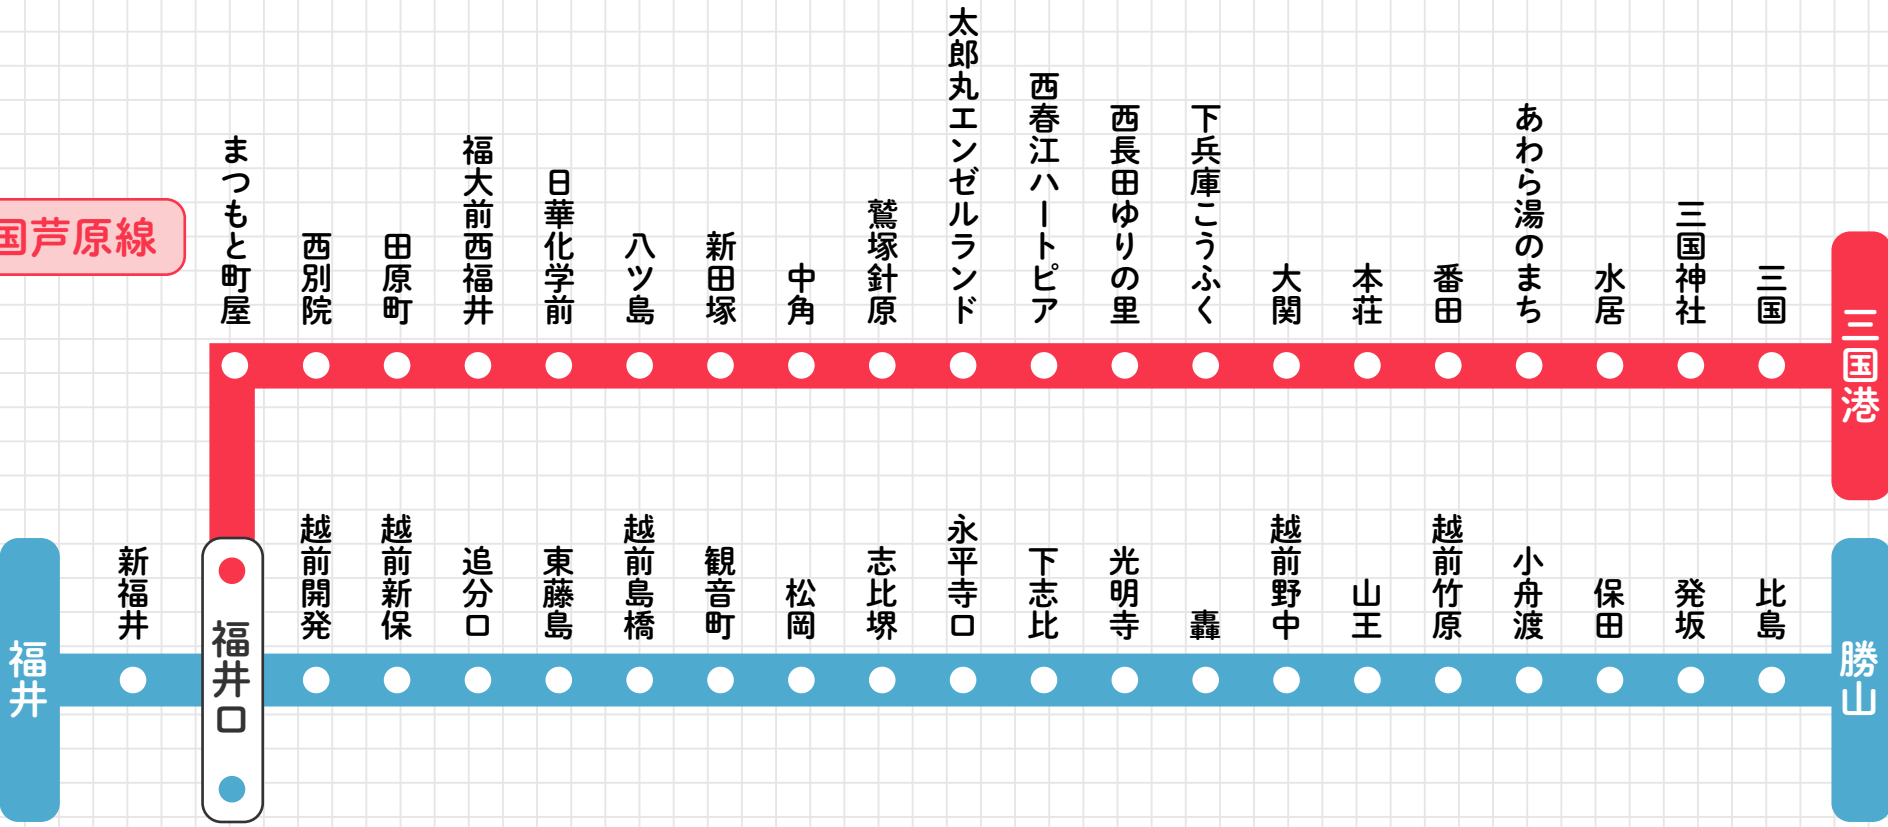

えちぜん鉄道

えち鉄

本社所在地	〒918-0000 福井県福井市松本上町第 15 号 3 番地 1
開業年	2002 年
総延長	勝山永平寺線 (27.8 km)、三国芦原線 (25.2 km)

勝山永平寺線・三国芦原線 路線図

三国芦原線

勝山永平寺線